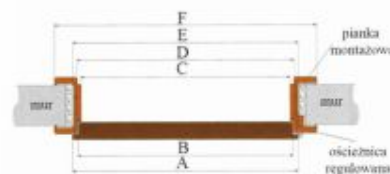

OŚCIEŻNICA REGULOWANA - INFORMACJE TECHNICZNE

SYMBOL	CENA	
	NETTO	BRUTTO
ORN - 1 (80-100)	319,00 zł	392,37 zł
ORN - 2 (100-140)	339,00 zł	416,97 zł
ORN - 3 (140-180)	359,00 zł	441,57 zł
ORN - 4 (180-220)	379,00 zł	466,17 zł
ORN - 5 (220-260)	429,00 zł	527,67 zł
ORN - 6 (260-300)	449,00 zł	552,27 zł
ORN - 7 (300-340)	489,00 zł	601,47 zł
ORN - 8 (340-380)	529,00 zł	650,67 zł
ORN - 9 (380-420)	569,00 zł	699,87 zł
ORN - 10 (420-460)	689,00 zł	847,47 zł
ORN - 11 (460-500)	769,00 zł	945,87 zł
OŚCIEŻNICA STAŁA	229,00 zł	281,67 zł
OPASKA MASKUJĄCA	39,00 zł	47,97 zł
ĆWIERCWAŁEK	29,00 zł	35,67 zł

DOPLATY	CENA	
	NETTO	BRUTTO
OPASKA 8CM W OŚCIEŻNICY	20,00 zł	24,60 zł
TULEJE LUB PODCIĘCIE WENTYLACYJNE	30,00 zł	36,90 zł
SKRZYDŁO W ROZMIARZE 100	PLUS 30 %	
OŚCIEŻNICA W ROZMIARZE 100		
SYSTEM PRZESUWNY NAŚCIENNY	429,00 zł	527,67 zł
LISTWA ODBOJOWA	129,00 zł	158,67 zł
ZAMEK HAKOWY	109,00 zł	134,07 zł
DOPLATA DO DRZWI PRZESUWNYCH	159,00 zł	195,57 zł
POCHWYT METALOWY	99,00 zł	121,77 zł
DOPLATA DO DRZWI DWUSKRZYDŁOWYCH	129,00 zł	158,67 zł
CZARNA SZYBA*	40,00 zł	49,20 zł

* W MODELACH Z GWIAZDKĄ MOŻLIWOŚĆ WYMIANY SZYBY NA CZARNĄ (LACOBEL). PRZY ZAMAWIANIU SKRZYDEŁ Z CZARNYMI SZYBAMI TRZEBA ZAZNACZYĆ WARIANT OTWIERANIA (DO WEWNĄTRZ LUB NA ZEWNĄTRZ), Z JEDNEJ STRONY POŁYSK Z DRUGIEJ STRONY MAT.

GRUPA EURODOOR
UL. BARLICKIEGO 8
26-600 RADOM

tel./fax +48 333 00 80
kom. +48 733 111 080
kom. +48 793 941 400
kom. +48 883 700 230
kom. +48 884 300 240

biuro@eurodoor.radom.pl
zamówienia:
ovi@eurodoor.radom.pl
www.eurodoor.radom.pl