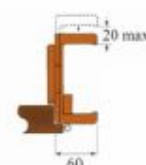

OŚCIEŻNICA REGULOWANA - INFORMACJE TECHNICZNE