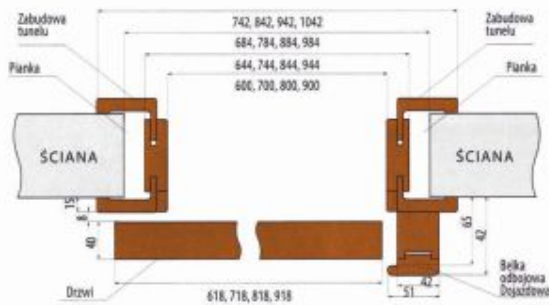

SYSTEMY PRZESUWNE

System przesuwny naścienny

Skrzydło drzwi bezfelicowe lub na dwa skrzydła, przesuwają się wzdłuż ściany po prowadnicy aluminiowej zamontowanej bez ingerencji w konstrukcję ściany nad otworem drzwiowym lub do nadproża. Skrzydła drzwi wyposażono w pochwyty PVC kolorystycznie dobranym do oklein.

W skład naściennego systemu przesuwnego wchodzi:

1. szyba aluminiowa-prowadnica górna,
   - prowadnik dolny,
   - wózki przesuwne,
   - elementy montażowe,
   - uchwyty,
   - listwy maskujące,
   - belka odbojowo-dojazdowa (w opcji dodatkowej za dopłatą).
2. W wersji skrzydeł podwójnych istnieje możliwość zastosowania mechanizmu synchronicznego ich otwierania. Pochwyty okrągły PVC w cenie skrzydła.

POCHWYT METALOWY OWALNY

POCHWYT METALOWY OKRĄGŁY

POCHWYT OKRĄGŁY PVC