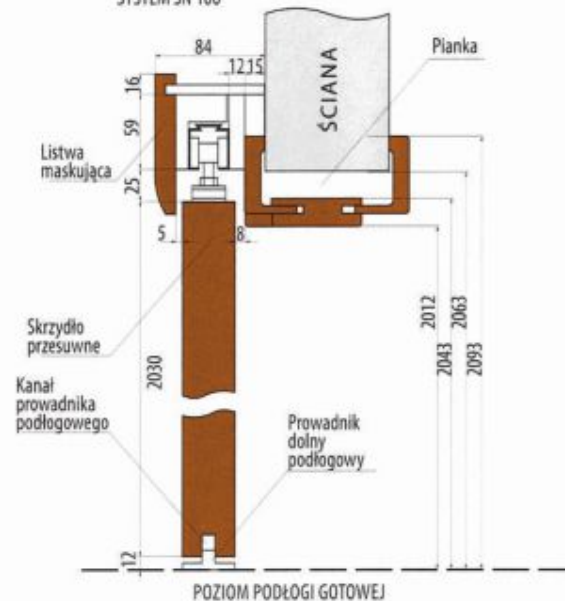

W skład naściennego systemu przesuwnego wchodzi:

- szyba aluminiowa-prowadnica górna,
 - prowadnik dolny,
 - wózki przesuwne,
 - elementy montażowe,
 - uchwyty,
 - listwy maskujące,
 - belka odbojowo-dojazdowa (w opcji dodatkowej za dopłatą).
- W wersji skrzydeł podwójnych istnieje możliwość zastosowania mechanizmu synchronicznego ich otwierania. Pochwyty okrągły PVC w cenie skrzydła.

POCHWYT METALOWY OWALNY

POCHWYT METALOWY OKRĄGŁY

POCHWYT OKRĄGŁY PVC

SYSTEM SN100

SYSTEM SN 100

PROMOCJA

BIAŁY

SONOMA