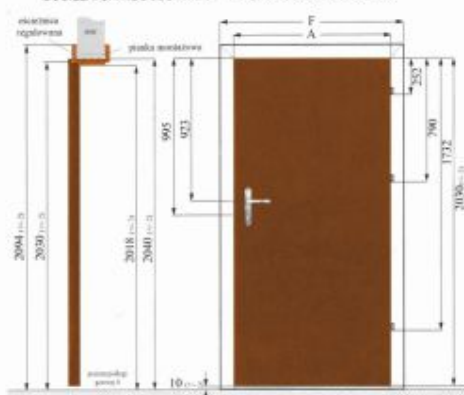

OŚCIEŻNICE

OŚCIEŻNICA STAŁA

H	S
2018	600
2018	700
2018	800
2018	900
2018	1000

H_z	S_z
2062	690
2062	790
2062	890
2062	990
2062	1090

H_o	S_o
2090	730
2090	830
2090	930
2090	1030
2090	1130

S x H - szerokość i wysokość światła ościeżnicy
Sz x Hz - zewnętrzne wymiary ościeżnicy
So x Ho - szerokość i wysokość otworu w murze

OŚCIEŻNICA REGULOWANA

	DRZWI „60”	DRZWI „70”	DRZWI „80”	DRZWI „90”	DRZWI „100”

WYSOKOŚĆ ZEWNĘTRZNA OŚCIEŻNICY W MM	2094	2094	2094	2094	2094
WYSOKOŚĆ W ŚWIETLE OŚCIEŻNICY W MM	2018	2018	2018	2018	2018
SZEROKOŚĆ W ŚWIETLE OŚCIEŻNICY W MM	602	702	802	904	1002
SZEROKOŚĆ ZEWNĘTRZNA OŚCIEŻNICY Z OPASKĄ KĄTOWĄ 8CM - W MM	748	848	994	1048	1148
MINIMALNA SZEROKOŚĆ OTWORU MONTAŻOWEGO W MURZE W MM	674	774	874	974	1074
MINIMALNA WYSOKOŚĆ OTWORU MONTAŻOWEGO W MURZE W MM	2066	2066	2066	2066	2066

DOKŁADNE SZEROKOŚCI OŚCIEŻNICY REGULOWANEJ

	„60”	„70”	„80”	„90”	„100”
A	644	744	844	944	1044
B	618	718	818	918	1018
C	602	702	802	902	1002
D	628	728	828	928	1028
E	648	748	848	948	1048
F	748	848	948	1048	1148

OŚCIEŻNICA REGULOWANA - INFORMACJE TECHNICZNE

SYMBOL	CENA	
	NETTO	BRUTTO
ORN - 1 (80-100)	319,00 zł	392,37 zł
ORN - 2 (100-140)	339,00 zł	416,97 zł
ORN - 3 (140-180)	359,00 zł	441,57 zł
ORN - 4 (180-220)	379,00 zł	466,17 zł
ORN - 5 (220-260)	429,00 zł	527,67 zł
ORN - 6 (260-300)	449,00 zł	552,27 zł
ORN - 7 (300-340)	489,00 zł	601,47 zł
ORN - 8 (340-380)	529,00 zł	650,67 zł
ORN - 9 (380-420)	569,00 zł	699,87 zł
ORN - 10 (420-460)	689,00 zł	847,47 zł
ORN - 11 (460-500)	769,00 zł	945,87 zł
OŚCIEŻNICA STAŁA	229,00 zł	281,67 zł
OPASKA MASKUJĄCA	39,00 zł	47,97 zł
ĆWIERCWAŁEK	29,00 zł	35,67 zł

DOPLATY	CENA	
	NETTO	BRUTTO
OPASKA 8CM W OŚCIEŻNICY	20,00 zł	24,60 zł
TULEJE LUB PODCIĘCIE WENTYLACYJNE	30,00 zł	36,90 zł
SKRZYDŁO W ROZMIARZE 100	PLUS 30 %	
OŚCIEŻNICA W ROZMIARZE 100		
SYSTEM PRZESUWNY NAŚCIENNY	429,00 zł	527,67 zł
LISTWA ODBOJOWA	129,00 zł	158,67 zł
ZAMEK HAKOWY	109,00 zł	134,07 zł
DOPLATA DO DRZWI PRZESUWNYCH	159,00 zł	195,57 zł
POCHWYT METALOWY	99,00 zł	121,77 zł
DOPLATA DO DRZWI DWUSKRZYDŁOWYCH	129,00 zł	158,67 zł
CZARNA SZYBA*	40,00 zł	49,20 zł

* W MODELACH Z GWIAZDKĄ MOŻLIWOŚĆ WYMIANY SZYBY NA CZARNĄ (LACOBEL). PRZY ZAMAWIANIU SKRZYDEŁ Z CZARNYMI SZYBAMI TRZEBA ZAZNACZYĆ WARIANT OTWIERANIA (DO WEWNĄTRZ LUB NA ZEWNĄTRZ), Z JEDNEJ STRONY POŁYSK Z DRUGIEJ STRONY MAT.

GRUPA EURODOOR
UL. BARLICKIEGO 8
26-600 RADOM

tel./fax +48 333 00 80
kom. +48 733 111 080
kom. +48 793 941 400
kom. +48 883 700 230
kom. +48 884 300 240

biuro@eurodoor.radom.pl
zamówienia:
ovi@eurodoor.radom.pl
www.eurodoor.radom.pl