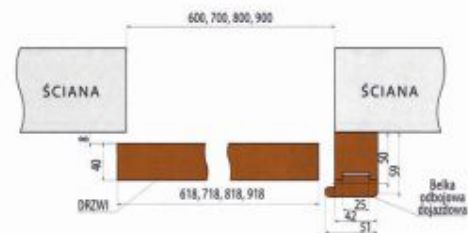

SYSTEMY PRZESUWNE

System przesuwny naścienny

Skrzydło drzwi bezfelicowe lub na dwa skrzydła, przesuwają się wzdłuż ściany po prowadnicy aluminiowej zamontowanej bez ingerencji w konstrukcję ściany nad otworem drzwiowym lub do nadproża. Skrzydła drzwi wyposażono w pochwyty PVC kolorystycznie dobranym do oklein.

W skład naściennego systemu przesuwnego wchodzi:

1. szyba aluminiowa-prowadnica górna,
   - prowadnik dolny,
   - wózki przesuwne,
   - elementy montażowe,
   - uchwyty,
   - listwy maskujące,
   - belka odbojowo-dojazdowa (w opcji dodatkowej za dopłatą).
2. W wersji skrzydeł podwójnych istnieje możliwość zastosowania mechanizmu synchronicznego ich otwierania. Pochwyty okrągły PVC w cenie skrzydła.

POCHWYT METALOWY OWALNY

POCHWYT METALOWY OKRĄGŁY

POCHWYT OKRĄGŁY PVC