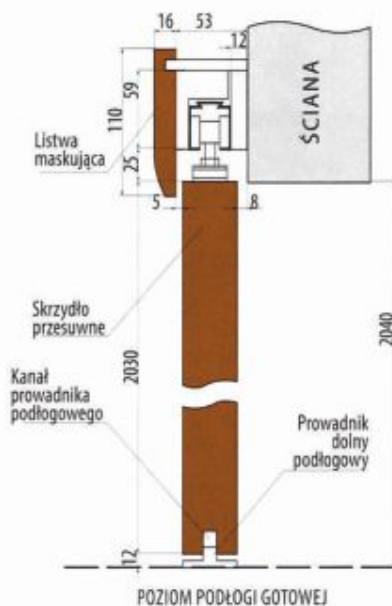

POCHWYT METALOWY OWALNY

POCHWYT METALOWY OKRĄGŁY

POCHWYT OKRĄGŁY PVC

SYSTEM SN100

SYSTEM SN 100

PROMOCJA

BIAŁY

SONOMA